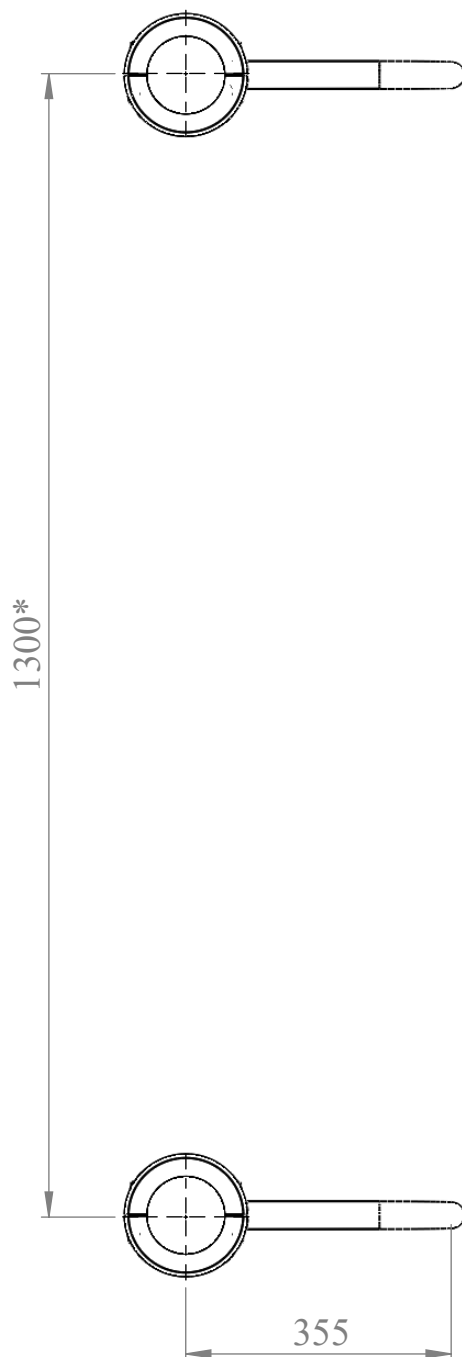

СПИСОК ЭЛЕМЕНТОВ YSKi.008

ПОЗИЦИЯ	ОБОЗНАЧЕНИЕ	К-ВО
1	Хомут в сборе (стандартная комплектация)	4
2	Стойка 3000	2
3	Упор - ручка	2

ПЛАН-СХЕМА YSKi.008

* Габаритные размеры
** Зона безопасности

** Зона безопасности 4500 x 2800 мм