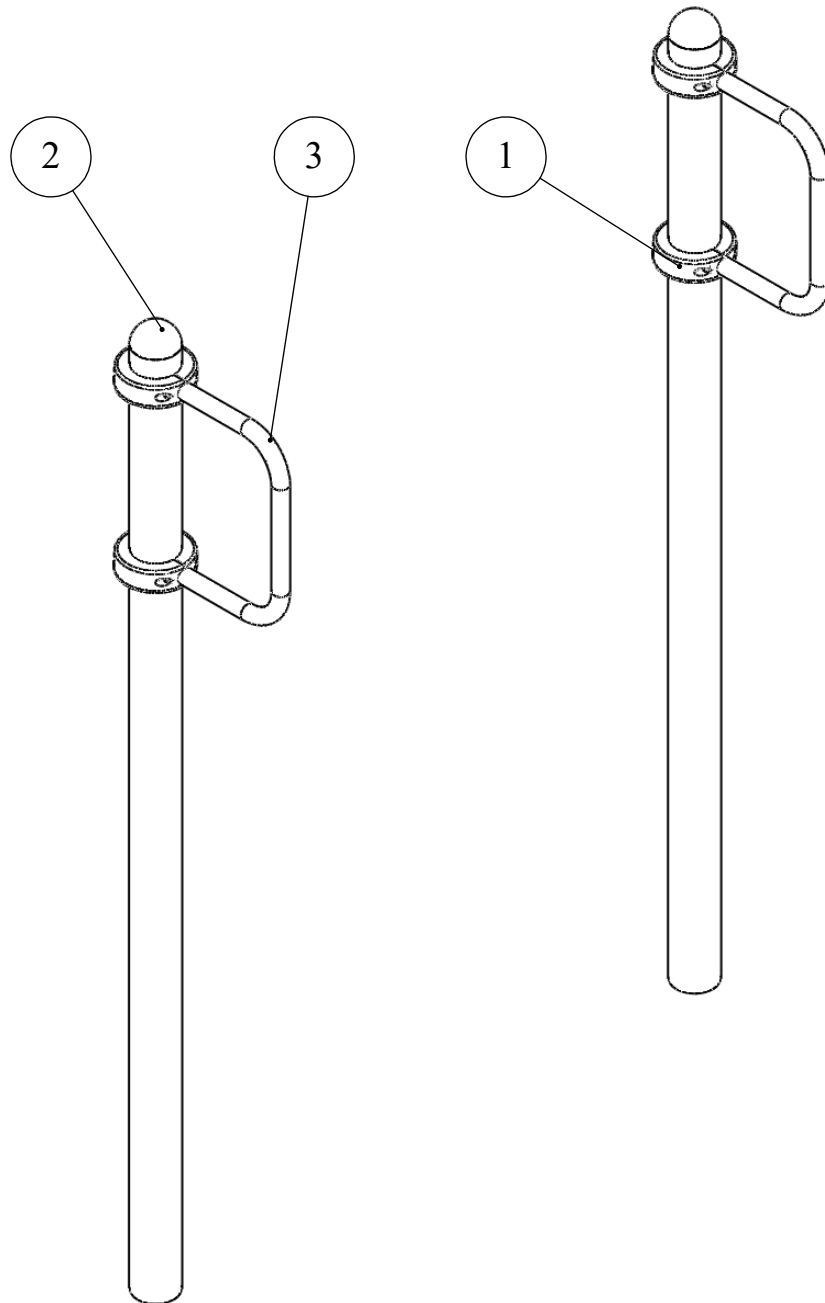

СПИСОК ЭЛЕМЕНТОВ YSKi.008

ПОЗИЦИЯ	ОБОЗНАЧЕНИЕ	К-ВО
1	Хомут в сборе (стандартная комплектация)	4
2	Стойка 3000	2
3	Упор - ручка	2

ПЛАН-СХЕМА YSKi.008

* Габаритные размеры
** Зона безопасности

** Зона безопасности 4500 x 2800 мм